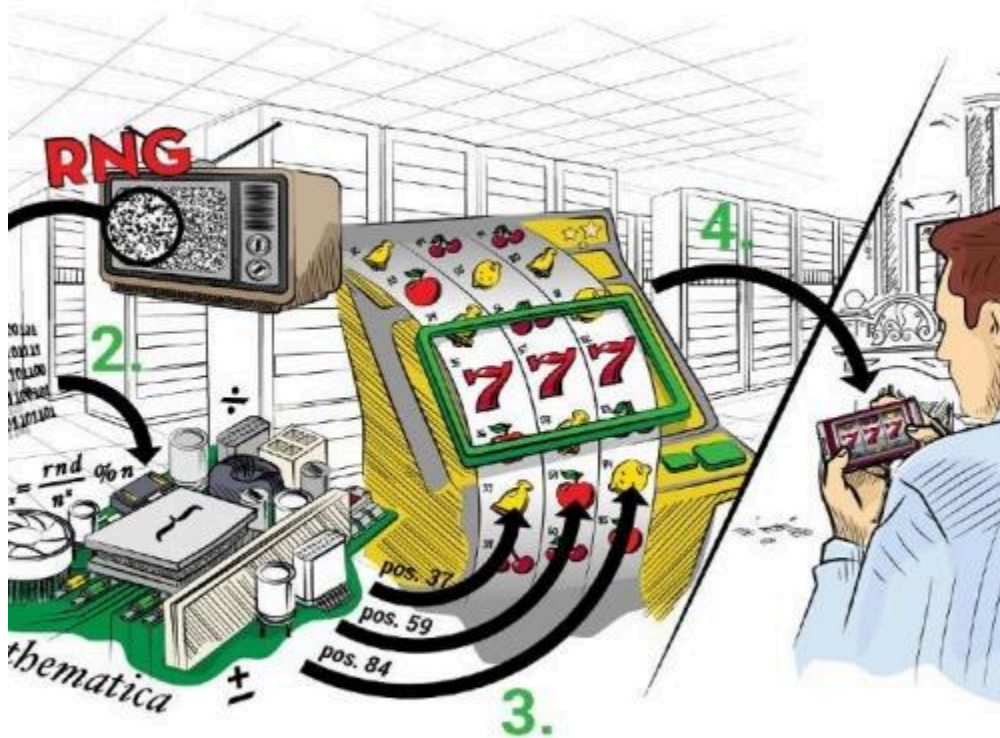

penggunaan jaringan publik yang tidak aman, serta tidak membagikan informasi akun kepada pihak lain. Ancaman seperti pencurian data, peretasan akun, dan penipuan digital dapat terjadi apabila pengguna tidak berhati-hati saat melakukan login.

Risiko yang Perlu Diketahui Pengguna

Selain risiko keamanan digital, [rajabandot login](#) juga memiliki risiko finansial yang signifikan. Banyak pemain mengalami kerugian akibat kurangnya kontrol terhadap aktivitas bermain mereka. Di beberapa wilayah, perjudian online juga dapat menimbulkan konsekuensi hukum karena peraturan yang berbeda-beda. Oleh karena itu, memahami aturan yang berlaku serta dampak potensial dari perjudian menjadi hal yang penting sebelum menggunakan platform semacam ini.

Perkembangan Platform Perjudian Online di Era Digital