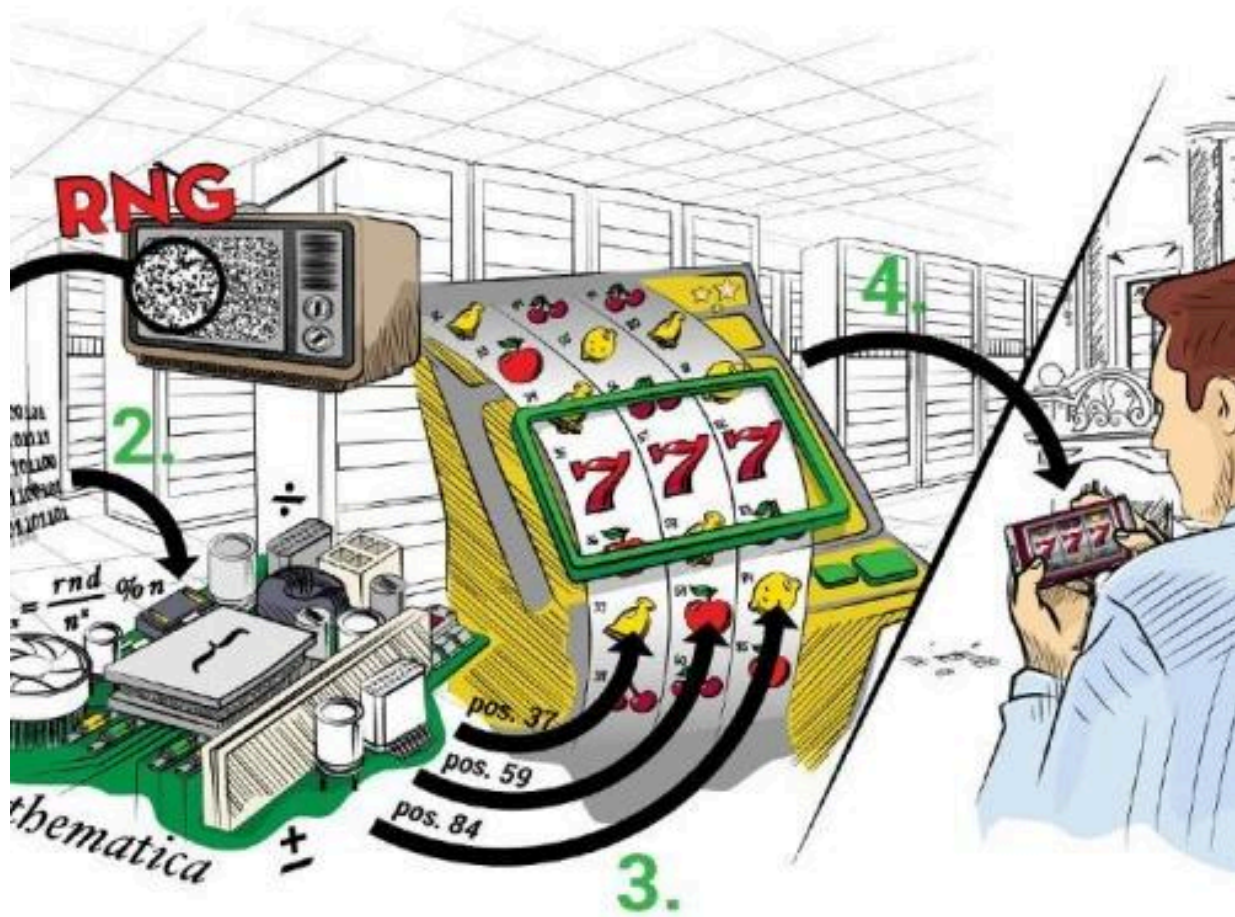

Bandar toto: Konsep, Arti, dan Penggunaan Online

Bandar toto adalah istilah yang sering digunakan untuk merujuk pada platform berbasis online yang menawarkan layanan permainan angka atau lotere digital. Dalam perkembangan teknologi internet, konsep ini semakin dikenal karena kemudahan akses melalui perangkat seperti smartphone dan komputer. Situs seperti ini umumnya menampilkan berbagai bentuk permainan angka yang dikemas dalam sistem digital. Meskipun terlihat sederhana, konsep di baliknya berkaitan dengan sistem probabilitas dan keberuntungan yang tidak dapat diprediksi secara pasti. Oleh karena itu, pemahaman dasar mengenai cara kerja Bandar toto menjadi penting bagi masyarakat agar tidak salah dalam menafsirkan fungsinya di dunia digital.

Teknologi yang Digunakan pada Bandar toto

Bandar toto modern biasanya memanfaatkan teknologi web dan aplikasi mobile untuk memberikan pengalaman pengguna yang lebih praktis. Sistem database digunakan untuk menyimpan data pengguna, hasil permainan, serta aktivitas transaksi yang terjadi di dalam platform. Selain itu, beberapa situs juga menggunakan enkripsi untuk menjaga keamanan informasi. Teknologi ini bertujuan menciptakan sistem yang lebih stabil dan cepat dalam pengolahan data. Meski demikian, tingkat keamanan tetap bergantung pada pengelola platform, sehingga pengguna perlu memahami risiko yang mungkin terjadi ketika menggunakan layanan berbasis online tersebut.